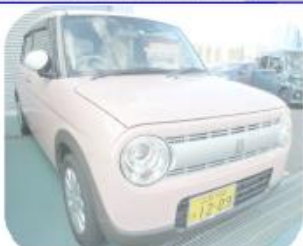

便利な両側オートスライドドア
走行 8KM 車検7年8月
オートエアコン・5人乗り・スズキセーフティサポート
高道で便利なオートクルーズ付

当店優良下取り車
カッコいいエアロ付

209万円

平成29年
プリウス
Sツーリングセレクション

アルパインBIG Xナビ
走行 56,000KM 車検6年12月
トヨタセーフティセンス、ドラレコ、ETC
バックカメラ、レザーシート

ちよいCamキット
装着（簡易ベッド）

キャンプ仕様
試乗車

187.5万円

令和4年5月
スズキ エブリーバン
ジョイン

走行 90KM 車検6年5月 スズキセーフティサポート・
パワーウィンド・キーレス・サイドオーニング付き（キャンプ地
でタープがいらぬ）

車両のみの販売も承ります。

ナビ・バックカメラ
ETC付き

95万円

平成29年9月
スズキ アルトラパン
X

下取り車につきメンテナンス済
走行 55,200KM 車検6年9月
オートエアコン・スズキセーフティサポート
パワーウィンド・キーフリー

ナビついでます
車検たっぷり！

68万円

平成27年12月
日産ノート
X DIG-S

キーレスプッシュスタート
走行 68,000KM 車検6年12月
当店販売のワンオーナーカーの
優良下取り車です

初売り期間限定【中古車特別金利】

2.9%!!

支払い期間が長くなれば月々が安くなりますが、金利負担は多くなります。
そこで！負担軽減になるお支払いに貢献
致します。